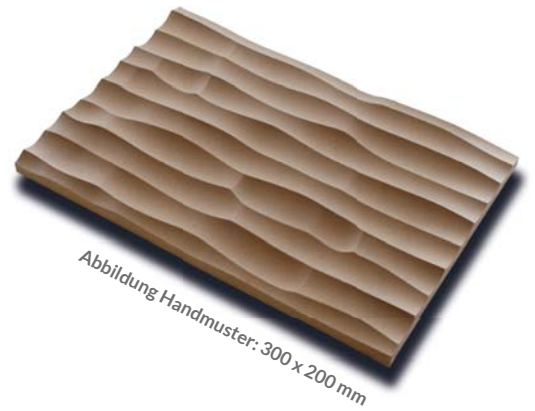

Datenblatt:

virtuell® Klassik VLI 201

Abbildung ca. 2260 x 1000 mm

Abbildung Handmuster: 300 x 200 mm

VLI 201

Mustertyp längs:	allseits wiederholend	Mustertyp quer:	allseits wiederholend
Frästiefe:	ca. 13 mm		
Standarddicke:	19 mm		
Standardformat:	2780x1000 mm		
Max. Format:	4250x1500 mm		
Materialoptionen:	MDF MDF B1 Massivholz u.v.a.		
Oberflächen MDF:	RAL/NCS lackiert roh besandet lackgrundiert	Oberflächen Massivholz:	roh geölt natur lackiert gebeizt und lackiert
Kantenoptionen:	Nut-, Falzbearbeitung Gehrung		