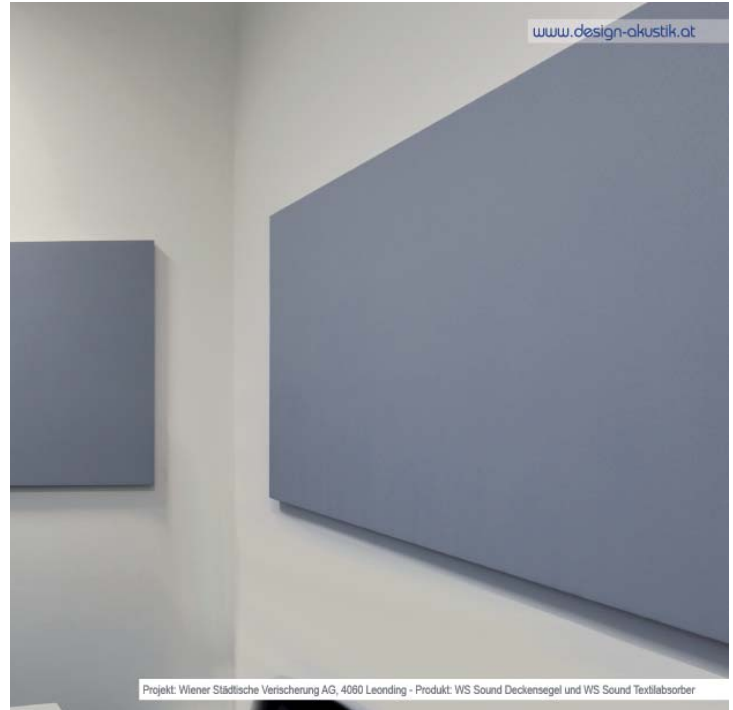

**Datenblatt: WS Sound Textil Wand- Deckensegel | 80 mm |  $A_{OBJ}$**

**Akustikmaterial:** 100% Polyester, recycelbar  
 Ökotex Standard 100  
 Produktklasse 1  
 gemäß ISO 17050-1  
 Brandklasse: B1 gemäß DIN 4102

**Stoffbezug:** Akustikstoff in mehr als 80 Farben  
 extrem Scheuerfest  
 (100.000 Martindale)  
 Brandklasse: B1 lt. DIN 4102

**Format:** max. 2400/3000 x 1200/1000 mm  
**Dicke:** 80 mm  
**Raumgewicht:** 100 kg/m<sup>3</sup>  
**Gewicht (g/m<sup>2</sup>):** 4000 g/qm

**Montage:** Einhängeleisten / Montagerahmen  
 Akustikleber

**Prüfgegenstand:**  
 WS Sound Tex  
 Dicke: ca. 80 mm  
 Prüffläche 8,64m<sup>2</sup>

**Einzelelement 240 x 120 cm, direkt aufgelegt**  
**Einzelelement 240 x 120 cm, direkt aufgelegt**  
 Hohlräum mit Hanf ca. 60 kg/m<sup>3</sup> bedämpft  
**Einzelelement 240 x 120 cm, Montagerahmen**  
 Gesamtaufbauhöhe ca. 98mm