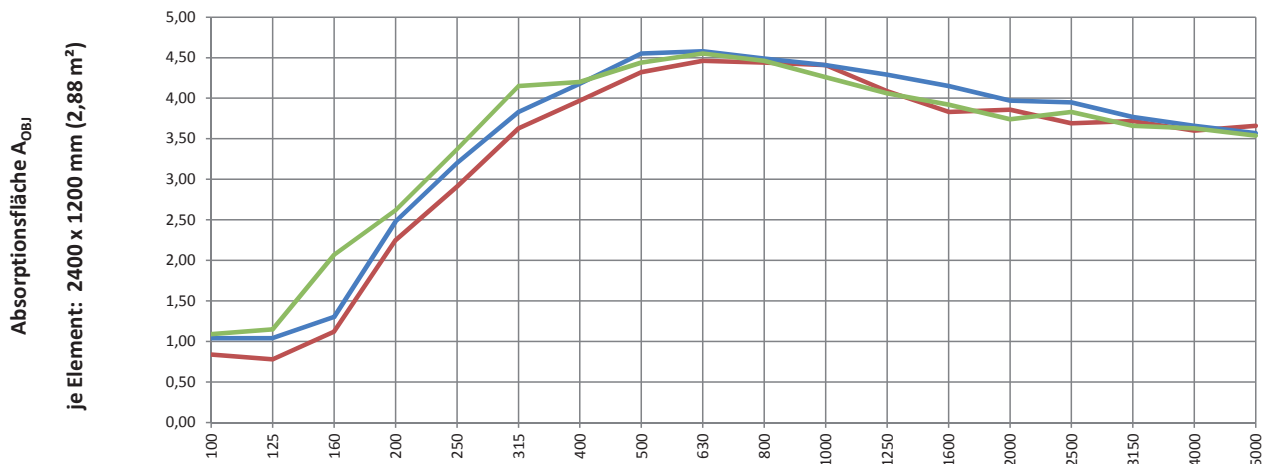

**Stoffbezug:** Akustikstoff in mehr als 80 Farben  
 extrem Scheuerfest  
 (100.000 Martindale)  
 Brandklasse: B1 lt. DIN 4102

**Format:** max. 2400/3000 x 1200/1000 mm  
**Dicke:** 80 mm  
**Raumgewicht:** 100 kg/m<sup>3</sup>  
**Gewicht (g/m<sup>2</sup>):** 4000 g/qm

**Montage:** Einhängeleisten / Montagerahmen  
 Akustikleber

**Prüfgegenstand:**  
 WS Sound Tex  
 Dicke: ca. 80 mm  
 Prüffläche 8,64m<sup>2</sup>

**Einzelelement 240 x 120 cm, direkt aufgelegt**  
**Einzelelement 240 x 120 cm, direkt aufgelegt**  
 Hohlräum mit Hanf ca. 60 kg/m<sup>3</sup> bedämpft  
**Einzelelement 240 x 120 cm, Montagerahmen**  
 Gesamtaufbauhöhe ca. 98mm